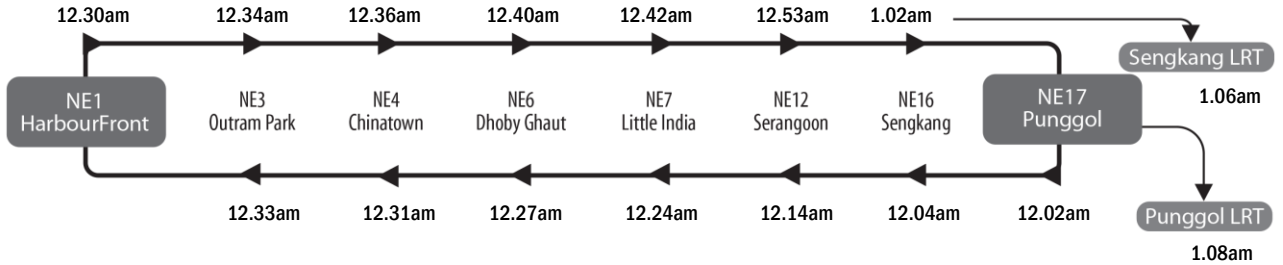

Extension of Train and Bus Operational Hours on the Eve of Hari Raya Haji, 28 June 2023

地铁与巴士服务将在哈芝节前夕(2023年6月28日)延长服务时间 | Lanjutan Waktu Operasi Kereta Api dan Bas pada malam sebelum Hari Raya Haji, 28 Jun 2023 | ஹஜ்ஜாப் பெருநாளுக்கு முந்தைய தினம், 28 ஜூன் 2023 அன்று, இரயில் மற்றும் பேருந்து சேவைகள் செயல்படும் நேரம் நீட்டிக்கப்படுகிறது

Last Train Timings of Interchange Stations

转换站的地铁末班车服务时间 | Jadwal kereta api terakhir di stesen pertukaran | இரயில் சந்திப்பு நிலையங்களில் கடைசி இரயில் செயல்படும் நேரங்கள்

North East Line

Downtown Line