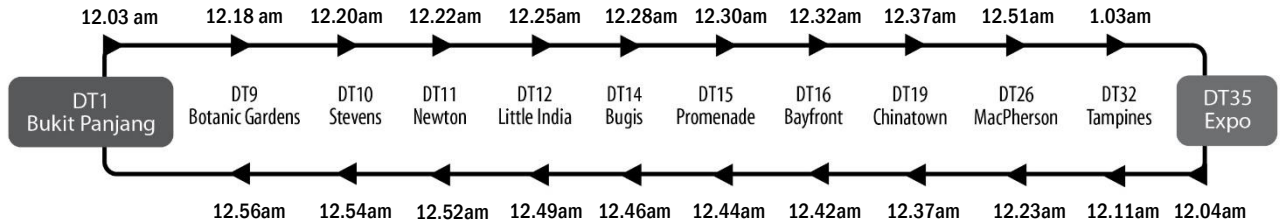

Last Train Timings of Interchange Stations

转换站的地铁末班车服务时间 | Jadwal kereta api terakhir di stesen pertukaran | இரயில் சந்திப்பு நிலையங்களில் கடைசி இரயில் செயல்படும் நேரங்கள்

North East Line

Downtown Line

Last Bus Timings of Selected Bus Services Departing the Interchanges and Bus Stops